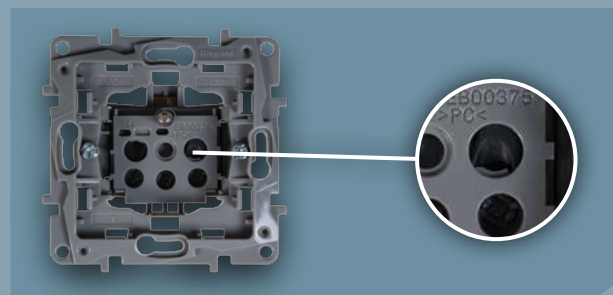

Krytí IP2x pro absolutně bezpečnou montáž.