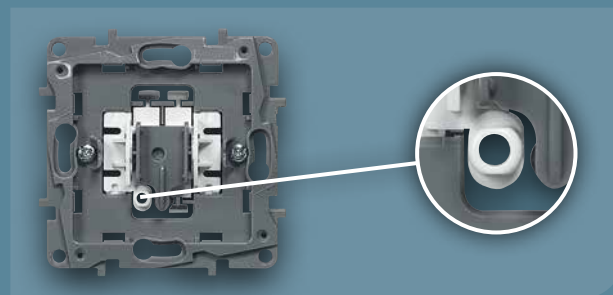

Ještě menší mechanismus,
díky čemuž je instalace jednodušší.

Z Á S U V K Y

Instalace krytky a rámečku
bez nutnosti použít nářadí.

VÍCENÁSOBNÁ MONTÁŽ

Při vícenásobné instalaci je možné
díky zámekům lépe spojit montážní
desky.

Automatické svorky na mechanismech spínačů.
Rychlá a jednoduchá instalace vodičů. Větší uvolňovací tlačítka pro snazší manipulaci.

Spínače mohou být snadno podsvětlené LED diodami.

Pevná izolovaná montážní deska.
Nové rozpěrky odolnější proti tahu.