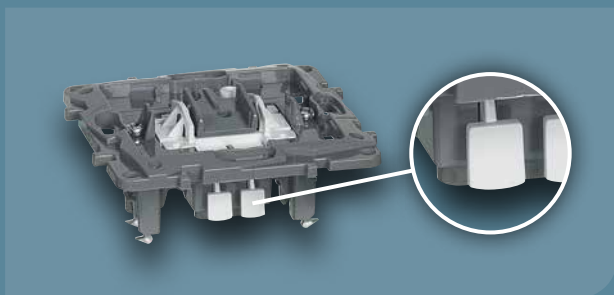

Ještě menší mechanismus,
díky čemuž je instalace jednodušší.

Z Á S U V K Y

Instalace krytky a rámečku
bez nutnosti použít nářadí.

VÍCENÁSOBNÁ MONTÁŽ

Při vícenásobné instalaci je možné
díky zámekům lépe spojit montážní
desky.

Automatické svorky na mechanismech spínačů.
Rychlá a jednoduchá instalace vodičů. Větší uvolňovací tlačítka pro snazší manipulaci.

Spínače mohou být snadno podsvětlené LED diodami.

Pevná izolovaná montážní deska.
Nové rozpěrky odolnější proti tahu.