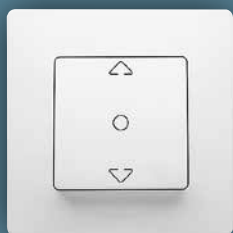

Zásuvka 2 × 2P + T

Stmívač

Tlačítko s orientačním
podsvětlením (svítící bod na krytce)

Programovatelný
termostat

Ovládání žaluzií

Automatický spínač

Dvojitá USB
nabíječka

Zásuvka 2P+T
s USB-C nabíječkou