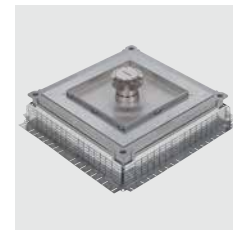

Krabice pro vysoké zatížení