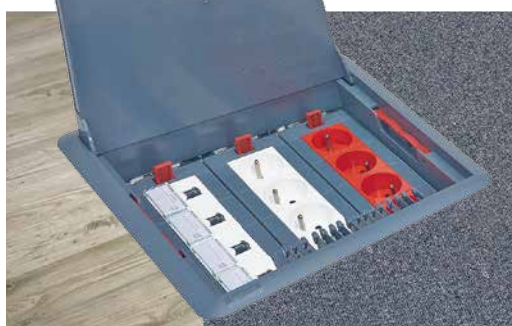

MOSAIC™

ŘEŠENÍ DO PODLAHY

NAPÁJENÍ
A DATA NA
DOSAH RUKY

2019