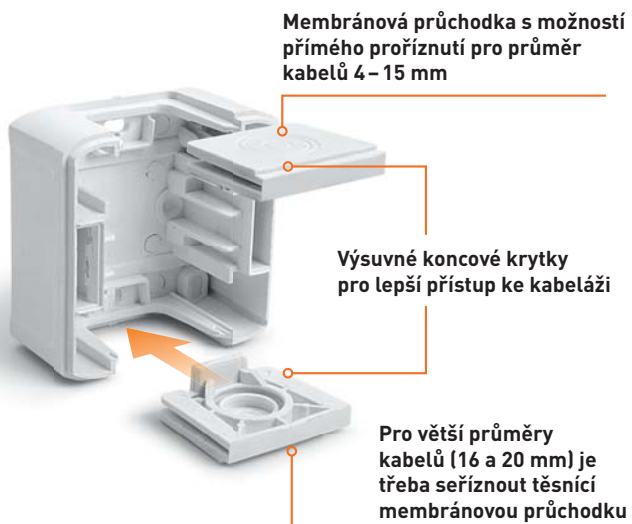

FORIX™ IP44

ODOLNOST A BEZPEČÍ

SVĚTOVÝ SPECIALISTA V PRODUKTECH A SYSTÉMECH
PRO ELEKTRICKÉ INSTALACE A DATOVÉ ROZVODY

 **legrand**®

ELEGANTNÍ LESKLÝ POVRCH, PODSVĚTLENÍ SPÍNAČŮ A ERGONOMETRICKÝ DESIGN

Nová voděodolná řada ovládacích přístrojů ideální pro všechny instalace, kde je požadována ochrana stupně IP 44. Tato řada se vyznačuje kompletní nabídkou základních funkcí, kompaktností a jednoduchou instalací. To vše v elegantně lesklé bílé a šedé barvě.

BÍLÁ A ŠEDÁ BARVA, LESKLÝ POVRCH

Spínač č.1 bílý

Spínač č.1 šedý

KOMPAKTNOST

Kombinace zásuvka 2 x 2P + T

MAXIMÁLNĚ JEDNODUCHÁ MONTÁŽ

SNADNÉ PODSVĚTLENÍ SPÍNAČŮ A TLAČÍTEK*

Dva typy podsvětlení na jedné krytce: podsvětlení spínačů nebo piktogram zvonku

Tlačítko s piktogramem zvonku

Pro požadovaný typ podsvětlení stačí pouze správně otočit krytku

Zvonek

Podsvětlení spínačů

Typ podsvětlení si volíte až při instalaci krytky

*Kromě spínače č. 5 a č. 6+6

7 823 60

7 823 95

7 823 96

FORIX™ spínače a zásuvky IP 44

NOVINKA

Ve shodě s IEC standardem.

Dodáváno společně s krytkou a rámečkem.

Povrchová montáž. Šroubové svorky.

Dodáváno společně se dvěma membránovými průchodkami