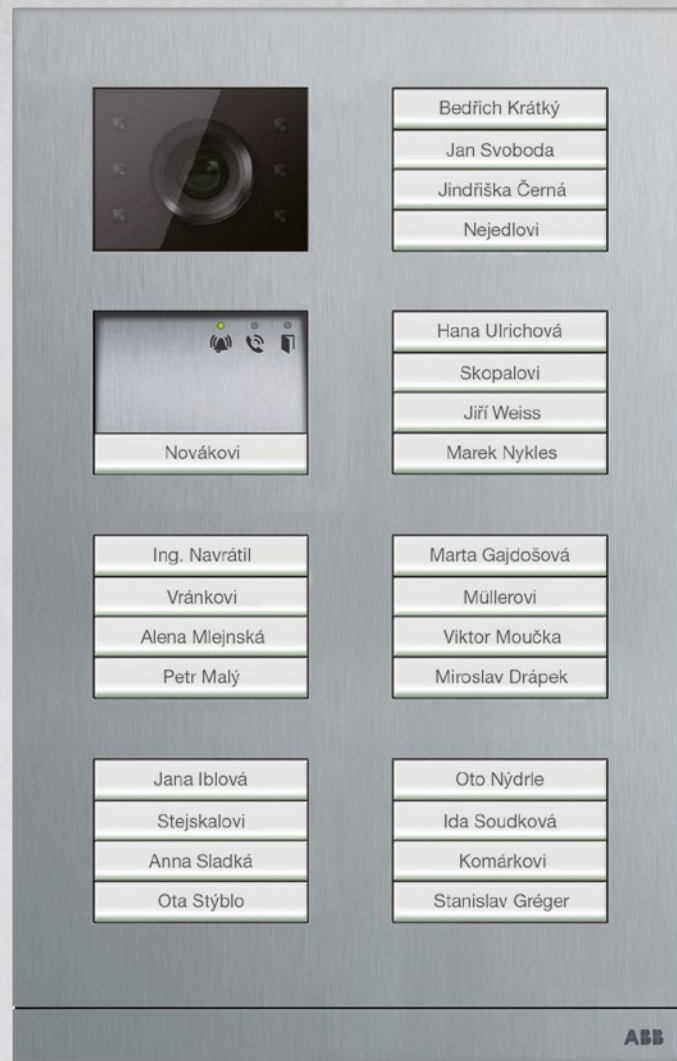

—
**Domovní telefony
a videotelefony
ABB-Welcome Midi**

—
01 tlačítkové tablo video,
s klávesnicí a jmenovkami

—
02 videotelefon,
s dotykovým displejem 7"
a hands-free ovládáním

—
03 telefon domovní,
hands-free, nástěnný

—
04 telefon domovní,
se sluchátkem, nástěnný

- Mechanická odolnost: IK 07
- Prachu i vodě odolné: IP 54
- Úhel zachycení kamery: 104°

—
01

—
02

—
03

—
04