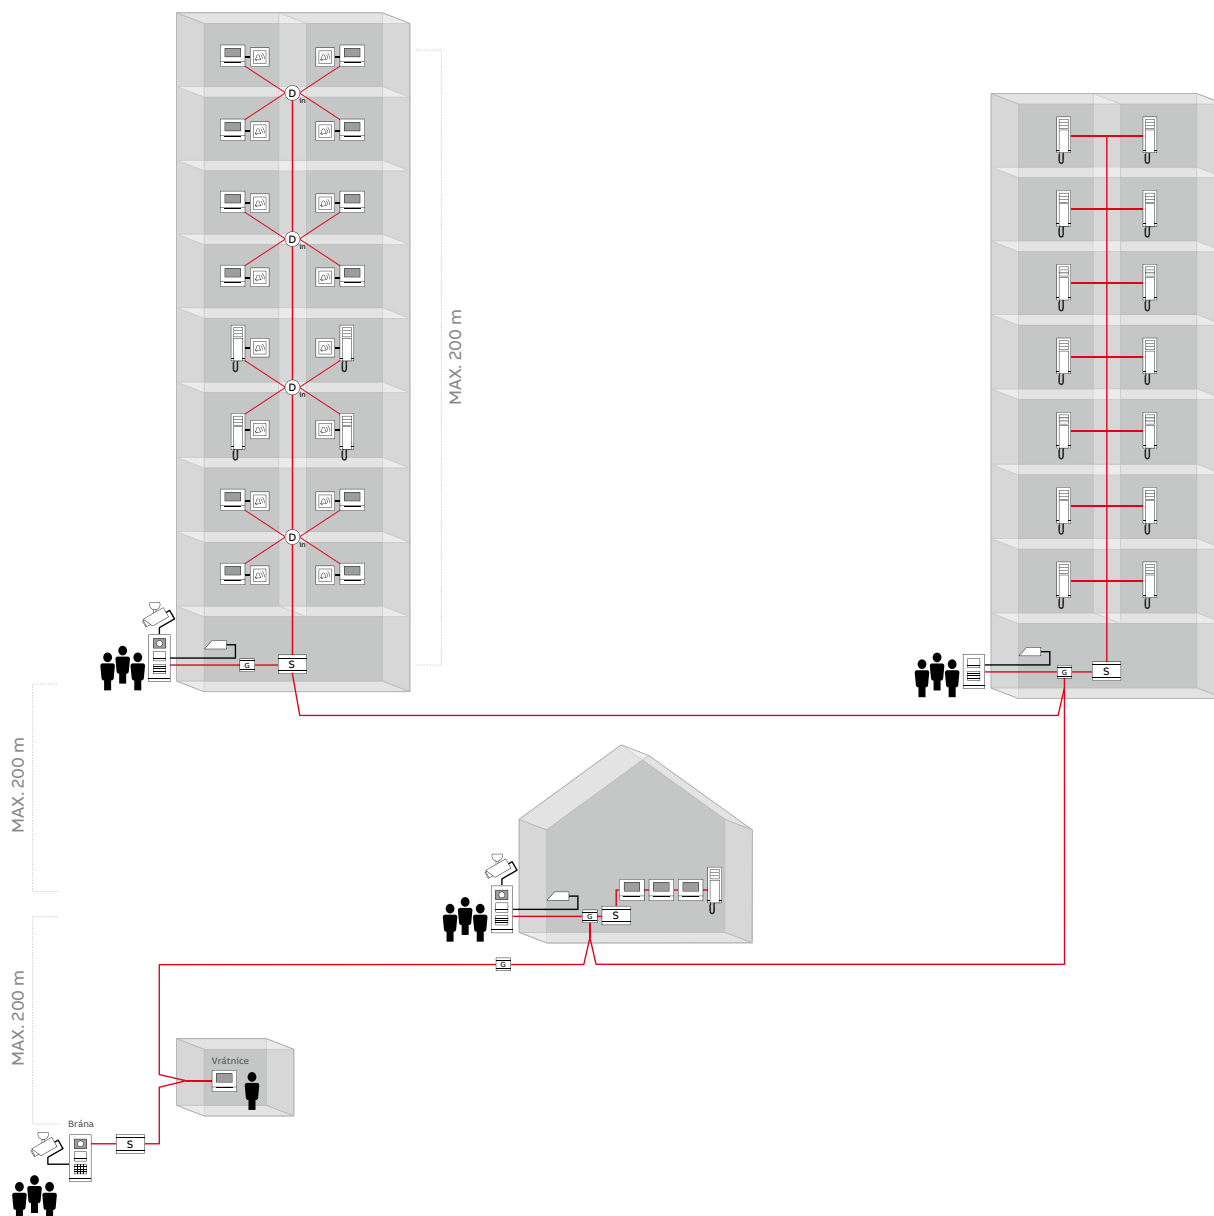

- 01 Bytové domy
- 02 Rodinné domy
- 03 Panelové domy

K instalaci je potřeba alespoň jedno tlačítkové tablo, jeden domovní telefon a řídicí jednotka, která obstarává komunikaci. Ostatní komponenty jsou použity již jen podle velikosti instalace. Díky dvojvodičové sběrnici je možno za běžných okolností využít i stávající rozvody.

Kapacita, topologie a snadná instalace

Široké využití systému domovních telefonů

ABB-Welcome Midi

- 2 průchozí vodiče
- 2 zámky (volitelně) pro jedno tlačítkové tablo
- 9 tlačítkových tabel pro jednu budovu
- 250 interiérových telefonů v jedné budově
- 600 metrů od bránového modulu k poslednímu interiérovému videotelefonu

01

02

03

Legenda

- | | | | | | |
|---|--|---|---|---|------------------------------------|
|  | Tlačítkové tablo video
ABB-Welcome Midi |  | Řídicí jednotka systému
ABB-Welcome Midi |  | Vodič |
|  | Tlačítkové tablo audio
ABB-Welcome Midi |  | Videodistributor
ABB-Welcome Midi |  | Hlavní
vchod |
|  | Tlačítkové tablo video
ABB-Welcome Midi |  | Systémová gateway
ABB-Welcome Midi |  | Analogová
kamera |
|  | Domovní videotelefon
ABB-Welcome Midi |  | Elektrický
zámek | | |
|  | Domovní audiotelefon
ABB-Welcome Midi | | |  | Dvou vodičové
sběrníkové vedení |