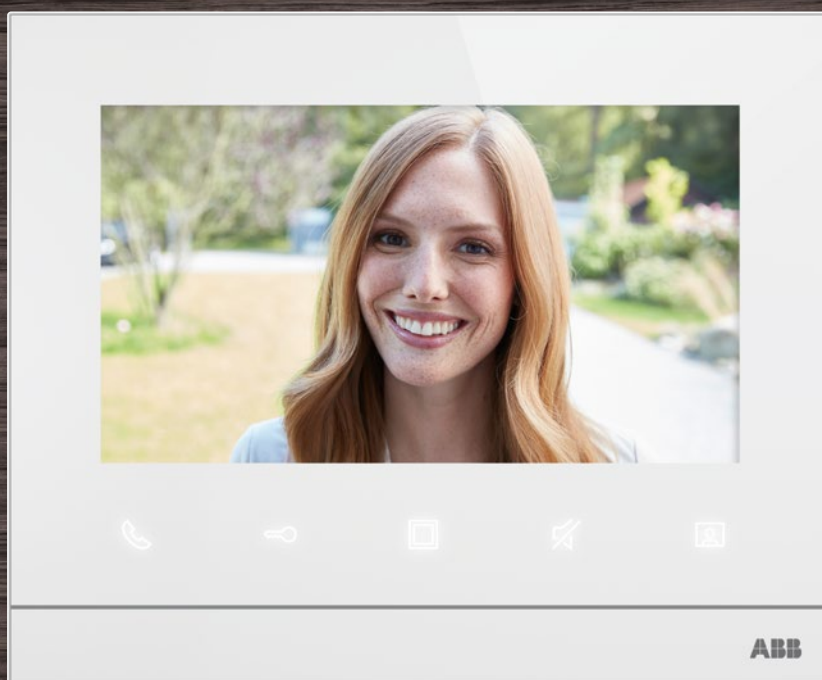

Komunikace

Pro přijetí nebo ukončení hovorů.

Otevření dveří

Tlačítko sloužící k otevření elektrického zámku dveří.

Funkce ztlumení

Vypne mikrofon domácího videotelefonu během konverzace – návštěvník u dveří tak neuslyší konverzaci z bytu. Stejné tlačítko lze rovněž použít pro ztlumení zvonku. Zvonek se automaticky vrátí do normálního režimu po 10 hodinách.

Fotografie

Pro prohlížení snímků návštěvníků u vstupních dveří v době nepřítomnosti.

—
videotelefon 7"
s dotykovým displejem,
bílá

7" videotelefon s dotykovým displejem

Ještě více komfortu a rychlejší ovládání přináší verze videotelefonu s kapacitním dotykovým displejem s pěti funkčními tlačítky. V provedení bílá a černá.