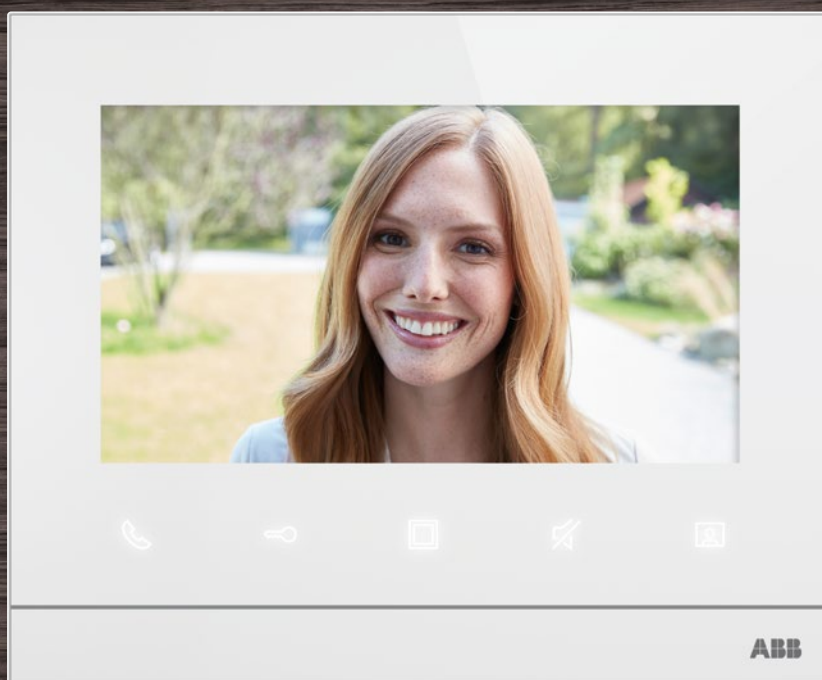

#### Fotografie

Pro prohlížení snímků návštěvníků u vstupních dveří v době nepřítomnosti.

—  
videotelefon 7"  
s dotykovým displejem,  
bílá