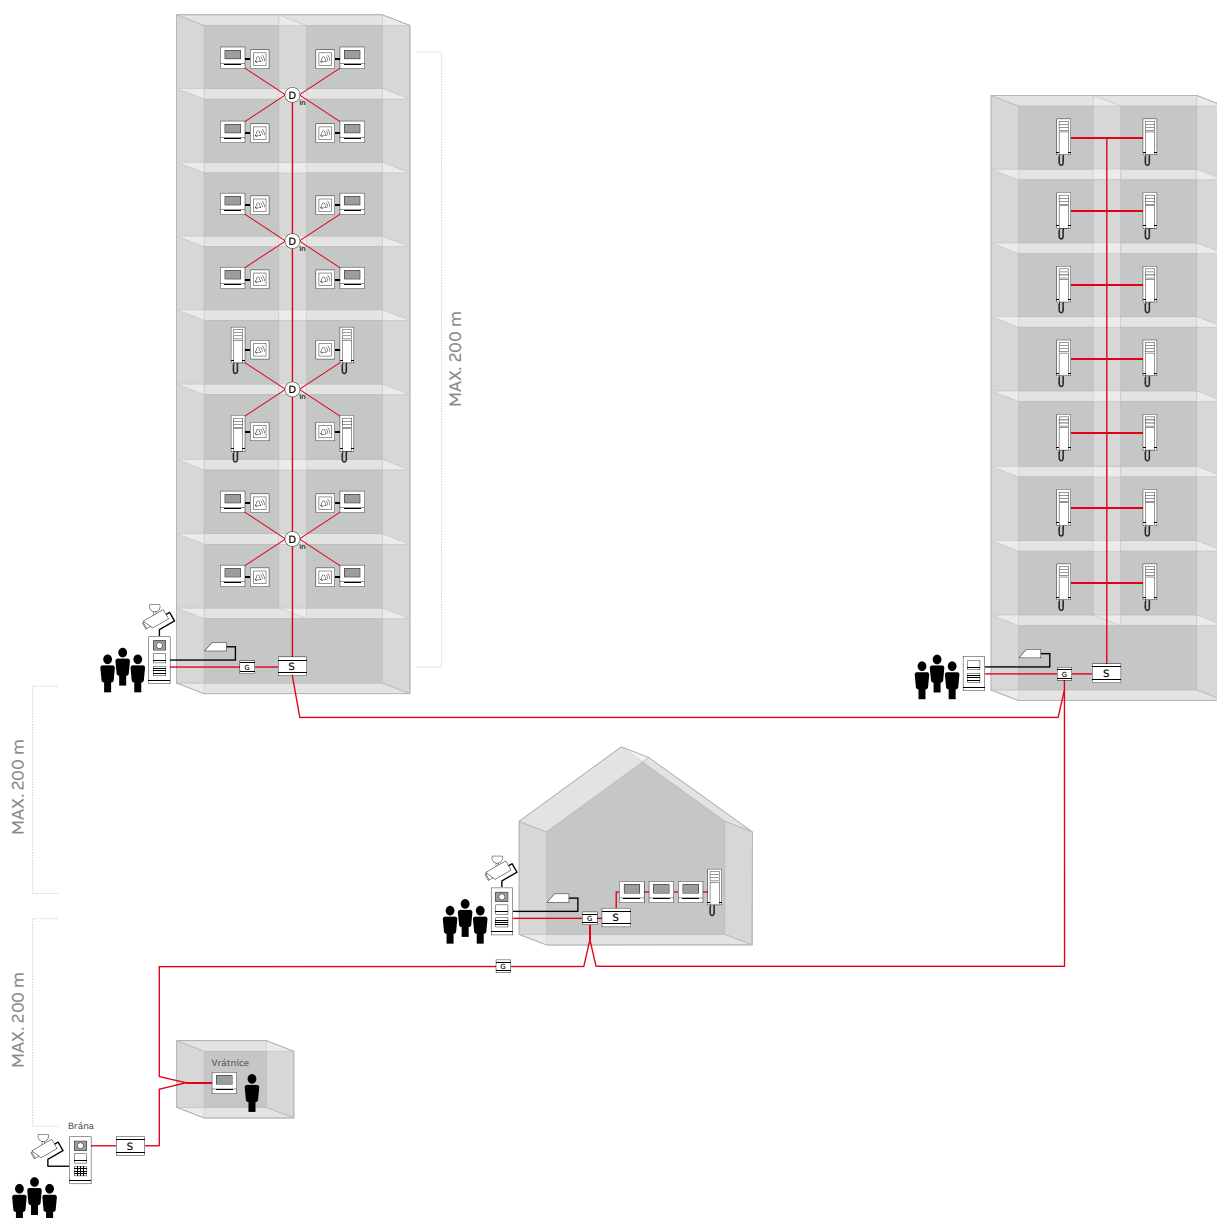

- 01 Bytové domy
- 02 Rodinné domy
- 03 Panelové domy

K instalaci je potřeba alespoň jedno tlačítkové tablo, jeden domovní telefon a řídicí jednotka, která obstarává komunikaci. Ostatní komponenty jsou použity již jen podle velikosti instalace. Díky dvojvodičové sběrnici je možno za běžných okolností využít i stávající rozvody.

01

02

03

**Legenda**

Tlačítkové tablo video  
ABB-Welcome Midi

Řídicí jednotka systému  
ABB-Welcome Midi

— Vodič

Tlačítkové tablo audio  
ABB-Welcome Midi

Videodistributor  
ABB-Welcome Midi

Tlačítkové tablo video  
ABB-Welcome Midi

Systémová gateway  
ABB-Welcome Midi

Domovní videotelefon  
ABB-Welcome Midi

Elektrický  
zámek

Domovní audiotelefon  
ABB-Welcome Midi

Dvouvodičové  
sběrníkové vedení